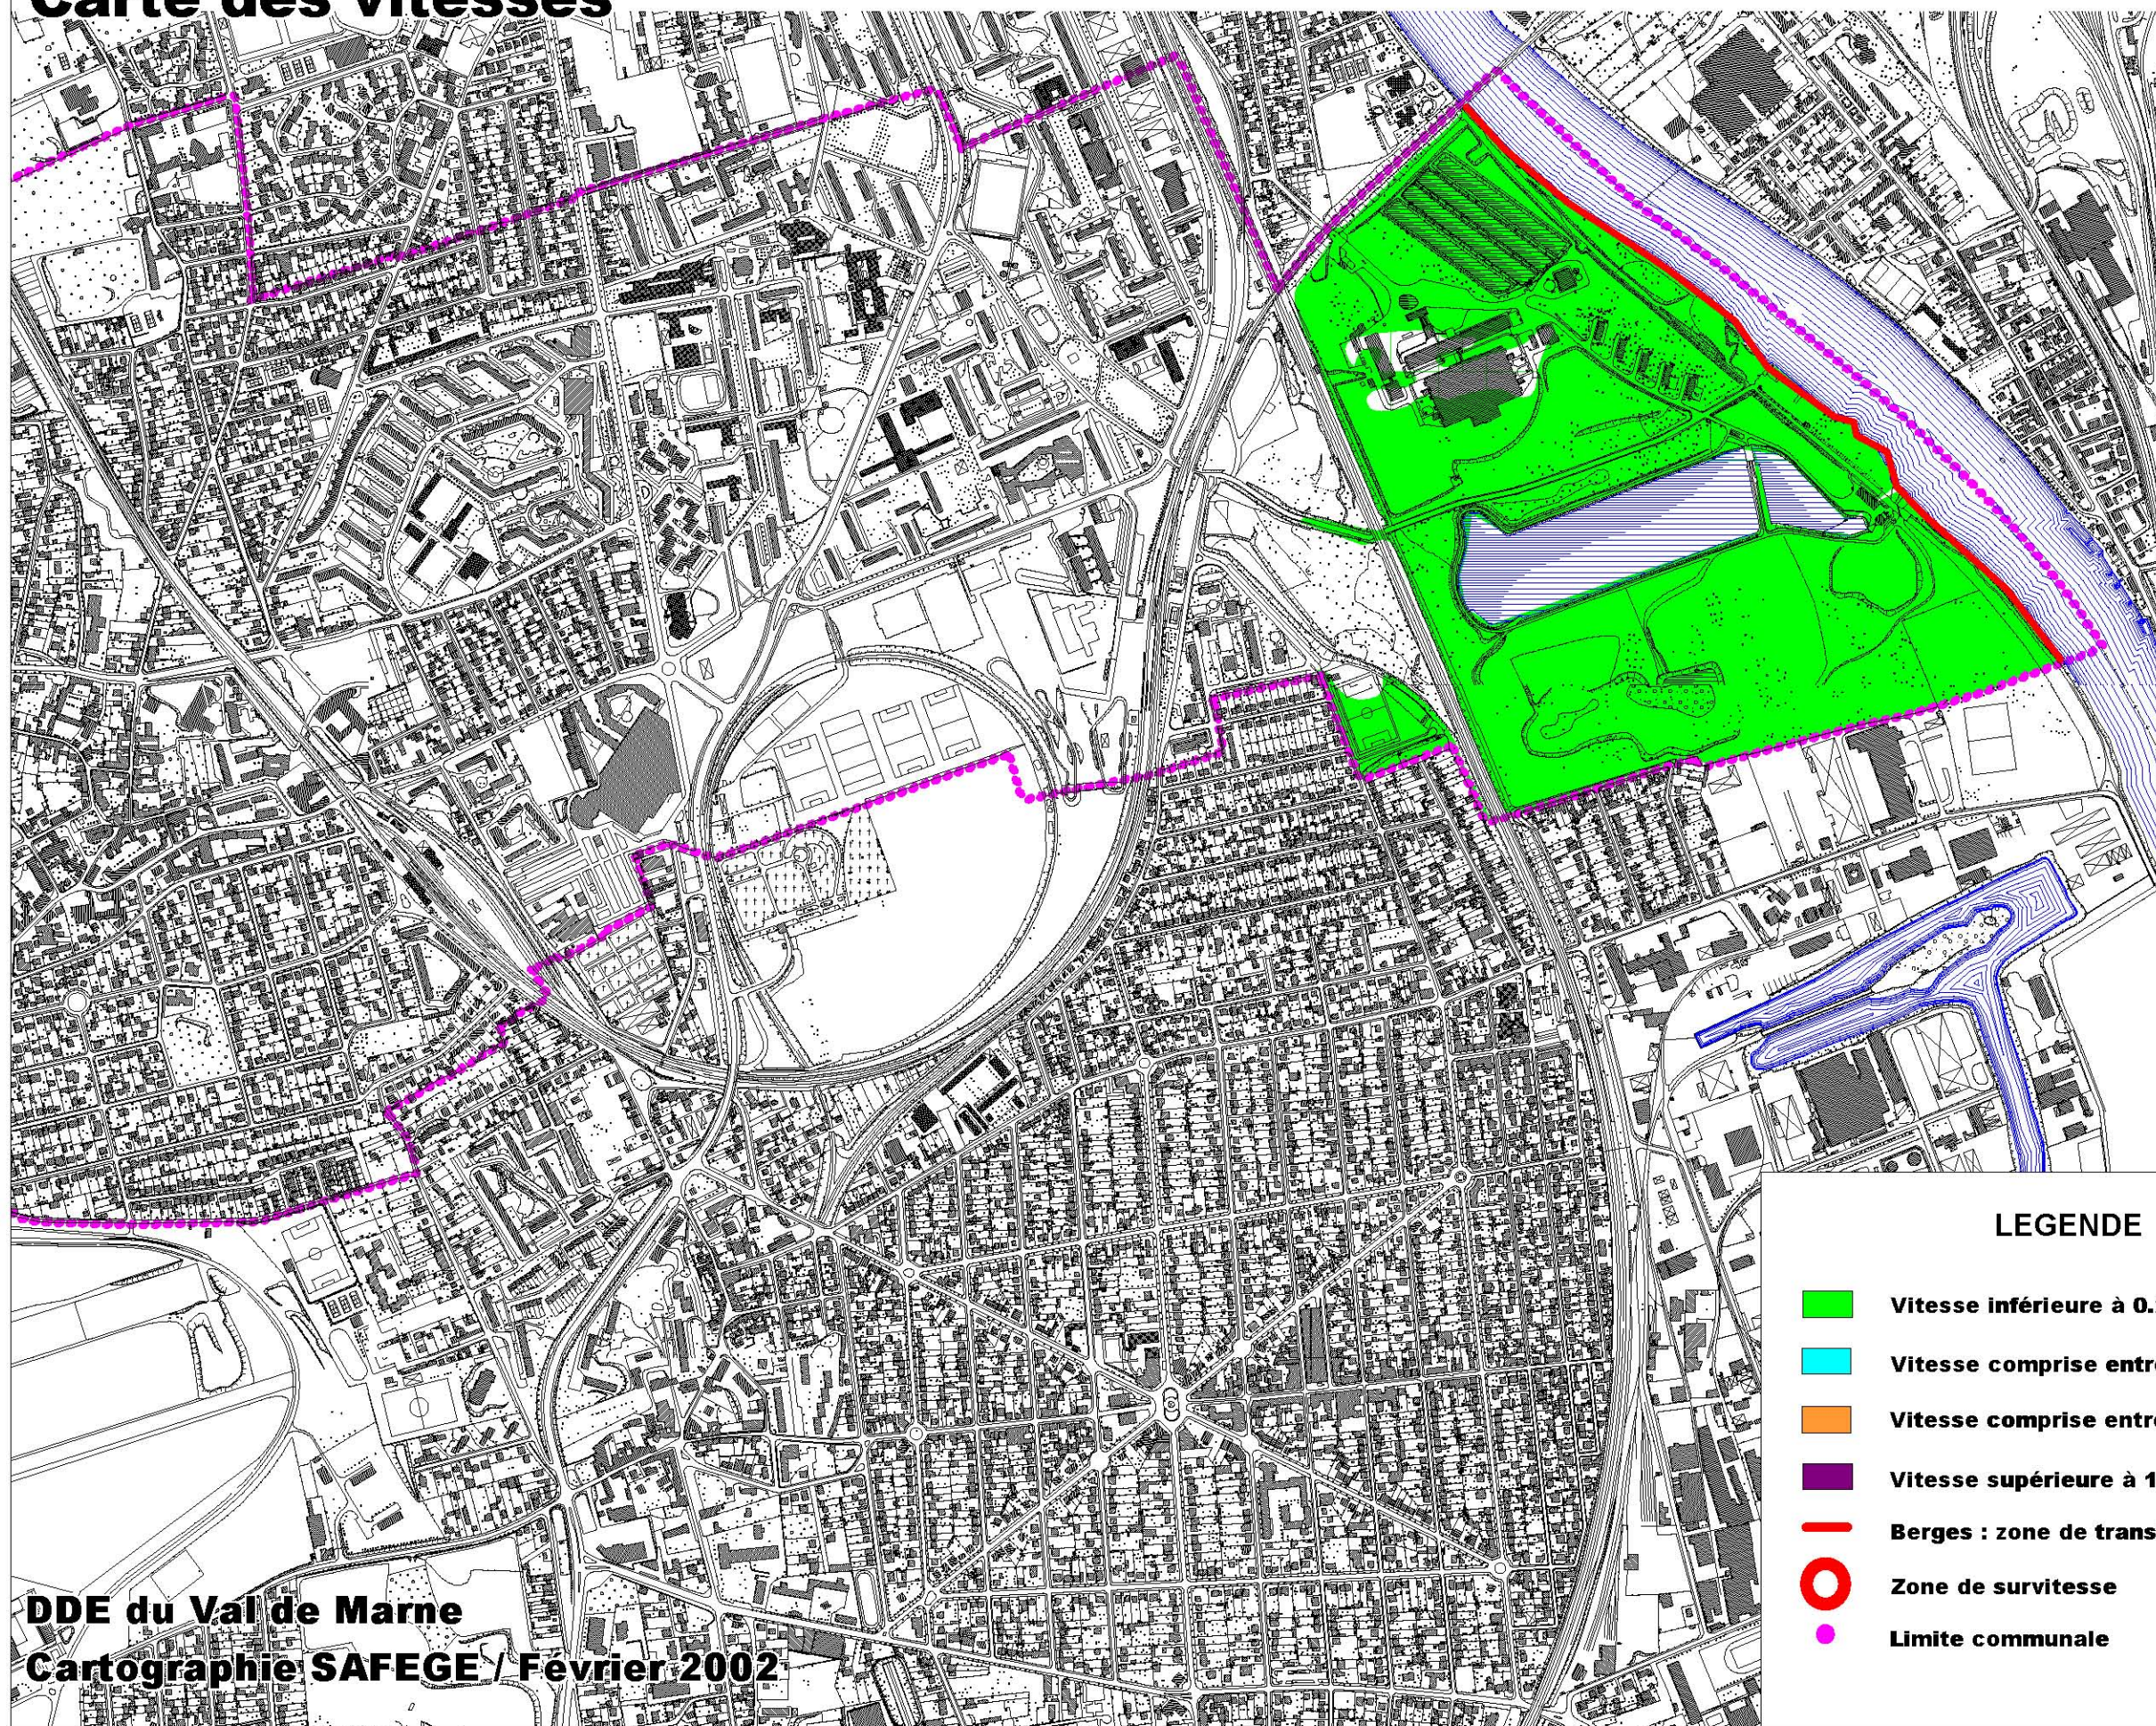

ORLY

Carte des vitesses

LEGENDE

-  Vitesse inférieure à 0.2 m/s
-  Vitesse comprise entre 0.2 m/s et 0.5 m/s
-  Vitesse comprise entre 0.5 m/s et 1.0 m/s
-  Vitesse supérieure à 1.0 m/s
-  Berges : zone de transition, vitesses fortes
-  Zone de survitesse
-  Limite communale

DDE du Val de Marne
Cartographie SAFEGE / Février 2002

Echelle 1/10 000